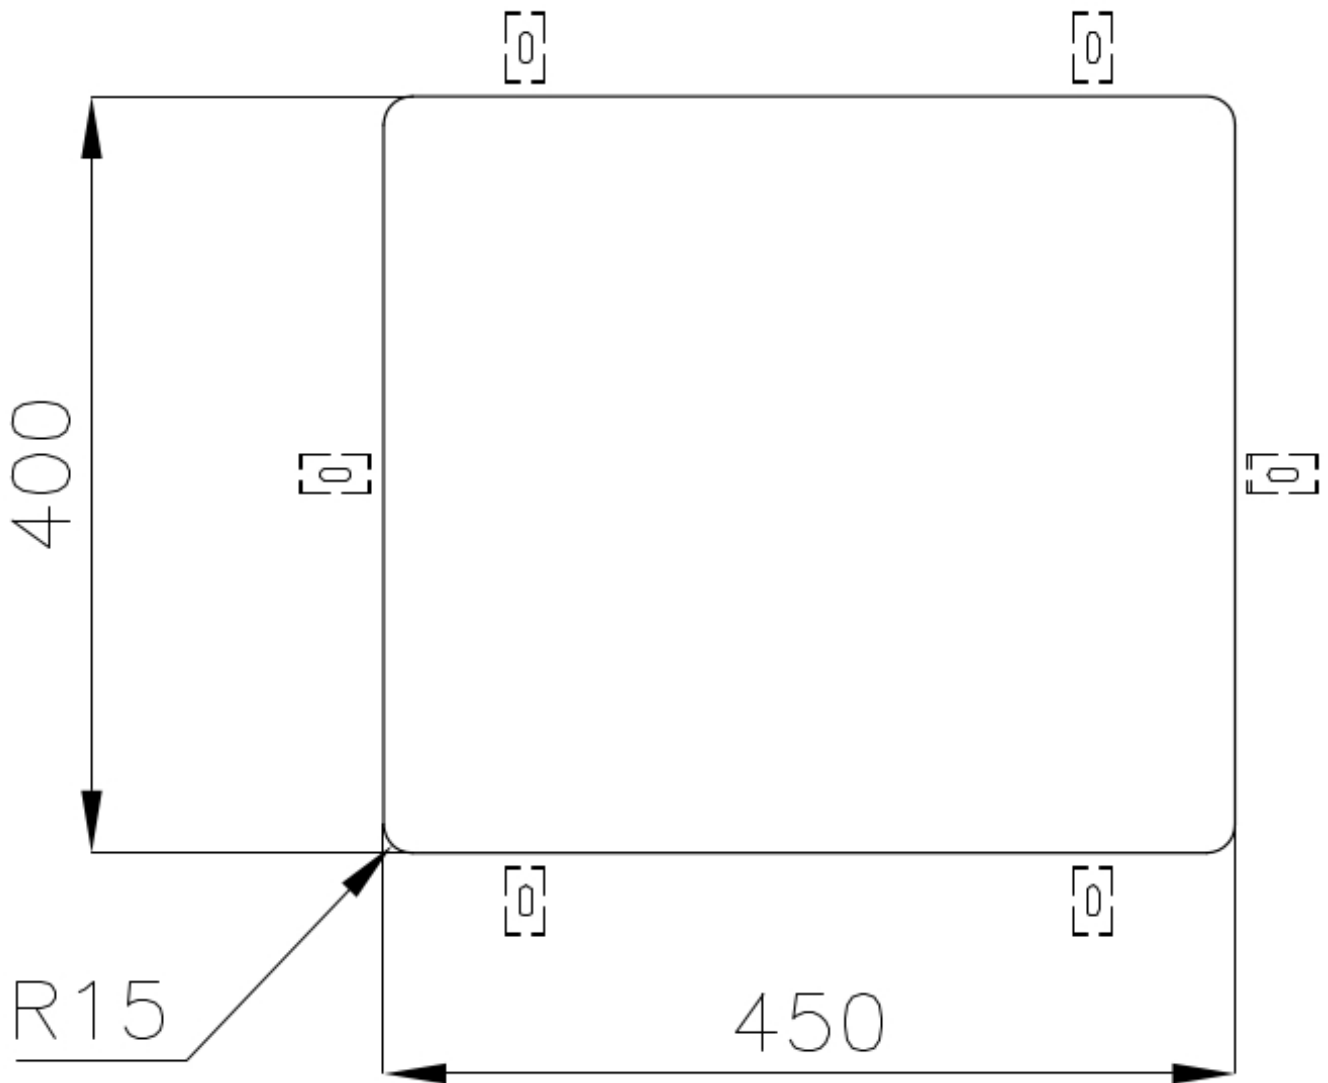

ÉVIERS PROFONDS

Acier de 1 mm d'épaisseur. Une épaisseur importante qui garantit une résistance maximale pour les éviers qui ne connaissent pas les signes du temps.

PÉRIMÈTRE TROP COMPLET

Le trop plein est un dispositif de sécurité toujours présent sur les éviers Foster qui empêche l'eau de déborder de la cuve en cas d'oubli. La solution du vidange périmétrique améliore l'esthétique grâce à sa forme carrée et essentielle.

VIDANGE 3,5" BASKET

La vidange est équipé d'une grande bonde de 3,5", avec un bouchon à panier pratique qui empêche les parties solides de s'écouler dans le drain.

DÉTAILS

Bord d'installation

Sous-plan

Finition

Brossée Foster

Matériau

Acier inoxydable AISI 304

Textures	Brossée Foster
Base	60 cm
Dimensions	490x440 mm
Équipement standard	Crochets de fixation, joint, vidange, trop-plein et siphon, Emballage en boîte
Trous mitigeur	Pas de trous en standard
Trou d'encastrement	Voir fiche technique (pour tous les modèles à fleur ou à fleur installés par-dessus, et sous-plan)
Égouttoir	Non
Largeur	49 cm
Mesure cuve	450x400mm
Numéro cuves	1 cuve
Vidange	Vidange de 3,5

DESSINS TECHNIQUES

Cut out size
Dimensioni per foratura top

ACCESSOIRES OPTIONNELS

CUVETTE PERFOREE INOX

A154 F00

* uniquement en combinaison avec l'accessoire A644 F04

CUVETTE PLASTIQUE BLANCHE

A153 A00