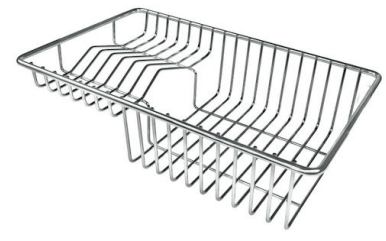

VIDANGE 3,5" BASKET

La vidange est équipé d'une grande bonde de 3,5", avec un bouchon à panier pratique qui empêche les parties solides de s'écouler dans le drain.

DÉTAILS

Bord d'installation

Sous-plan

Finition

DESSINS TECHNIQUES

Cut out size
Dimensioni per foratura top

ACCESSOIRES OPTIONNELS

CUVETTE PERFOREE INOX

A154 F00

* uniquement en combinaison avec l'accessoire A644 F04

CUVETTE PLASTIQUE BLANCHE

A153 A00

**GRILLE POR.ASSIETTES INOX
mm214x379**

A100 C03

* uniquement en combinaison avec l'accessoire A644 A01

**GRILLE PORTE-ASSIETTES INOX
25x35**

A100 A54

* uniquement en combinaison avec l'accessoire A644 F04