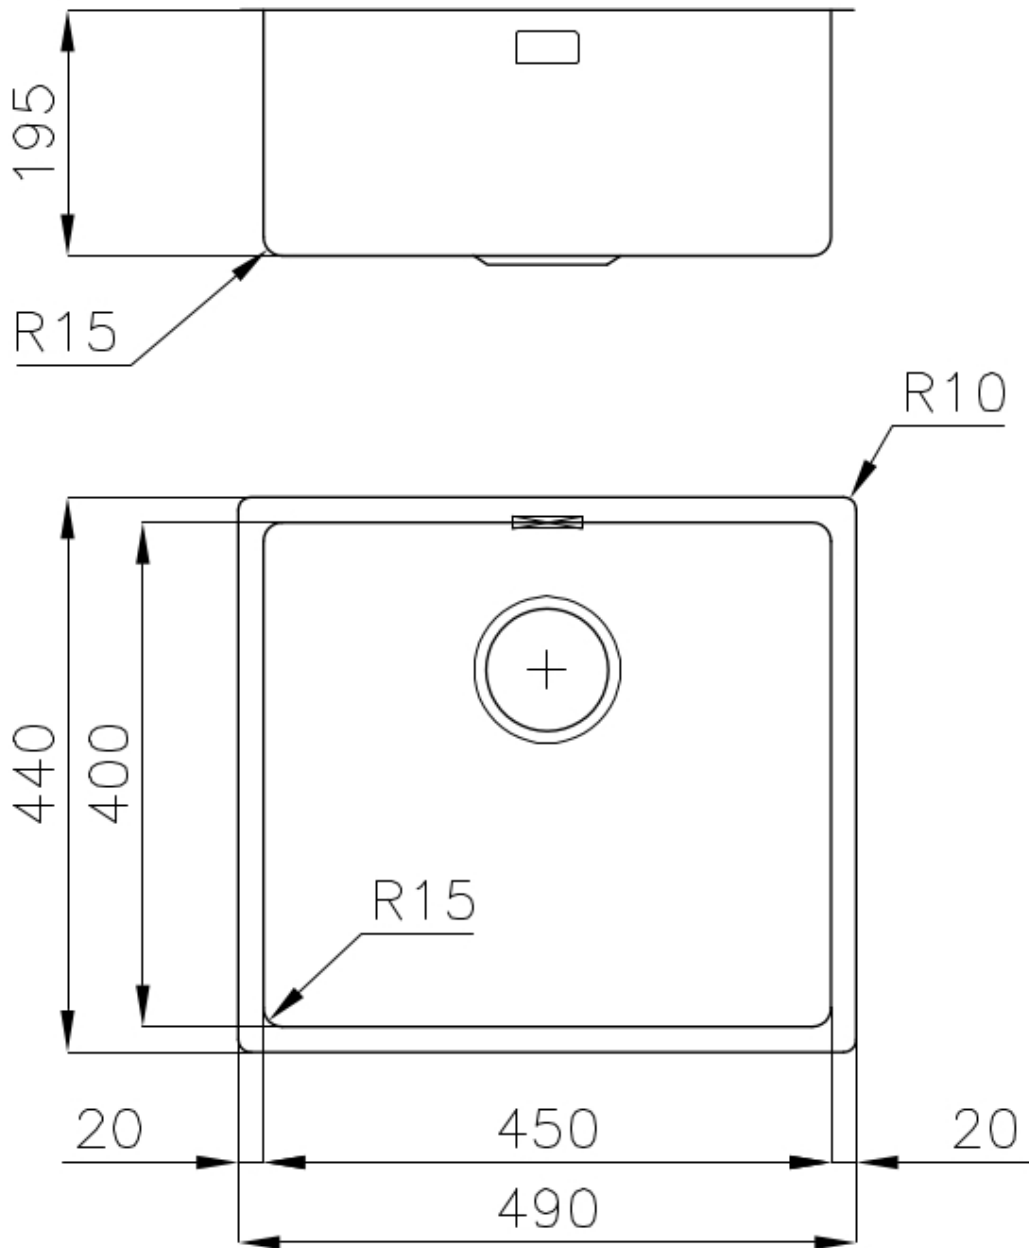

ÉVIERS PROFONDS

Acier de 1 mm d'épaisseur. Une épaisseur importante qui garantit une résistance maximale pour les éviers qui ne connaissent pas les signes du temps.

PÉRIMÈTRE TROP COMPLET

Le trop plein est un dispositif de sécurité toujours présent sur les éviers Foster qui empêche l'eau de déborder de la cuve en cas d'oubli. La solution du vidange périmétrique améliore l'esthétique grâce à sa forme carrée et essentielle.

VIDANGE 3,5" BASKET

La vidange est équipé d'une grande bonde de 3,5", avec un bouchon à panier pratique qui empêche les parties solides de s'écouler dans le drain.

DÉTAILS

Bord d'installation

Sous-plan

Finition

Brossée Foster

Matériau

Acier inoxydable AISI 304

Textures	Brossée Foster
Base	60 cm
Dimensions	490x440 mm
Équipement standard	Crochets de fixation, joint, vidange, trop-plein et siphon, Emballage en boîte
Trous mitigeur	Pas de trous en standard
Trou d'encastrement	Voir fiche technique (pour tous les modèles à fleur ou à fleur installés par-dessus, et sous-plan)
Égouttoir	Non
Largeur	49 cm
Mesure cuve	450x400mm
Numéro cuves	1 cuve
Vidange	Vidange de 3,5

DESSINS TECHNIQUES

Cut out size
Dimensioni per foratura top

ACCESSOIRES OPTIONNELS

CUVETTE PERFOREE INOX

A154 F00

* uniquement en combinaison avec l'accessoire A644 F04

CUVETTE PLASTIQUE BLANCHE

A153 A00